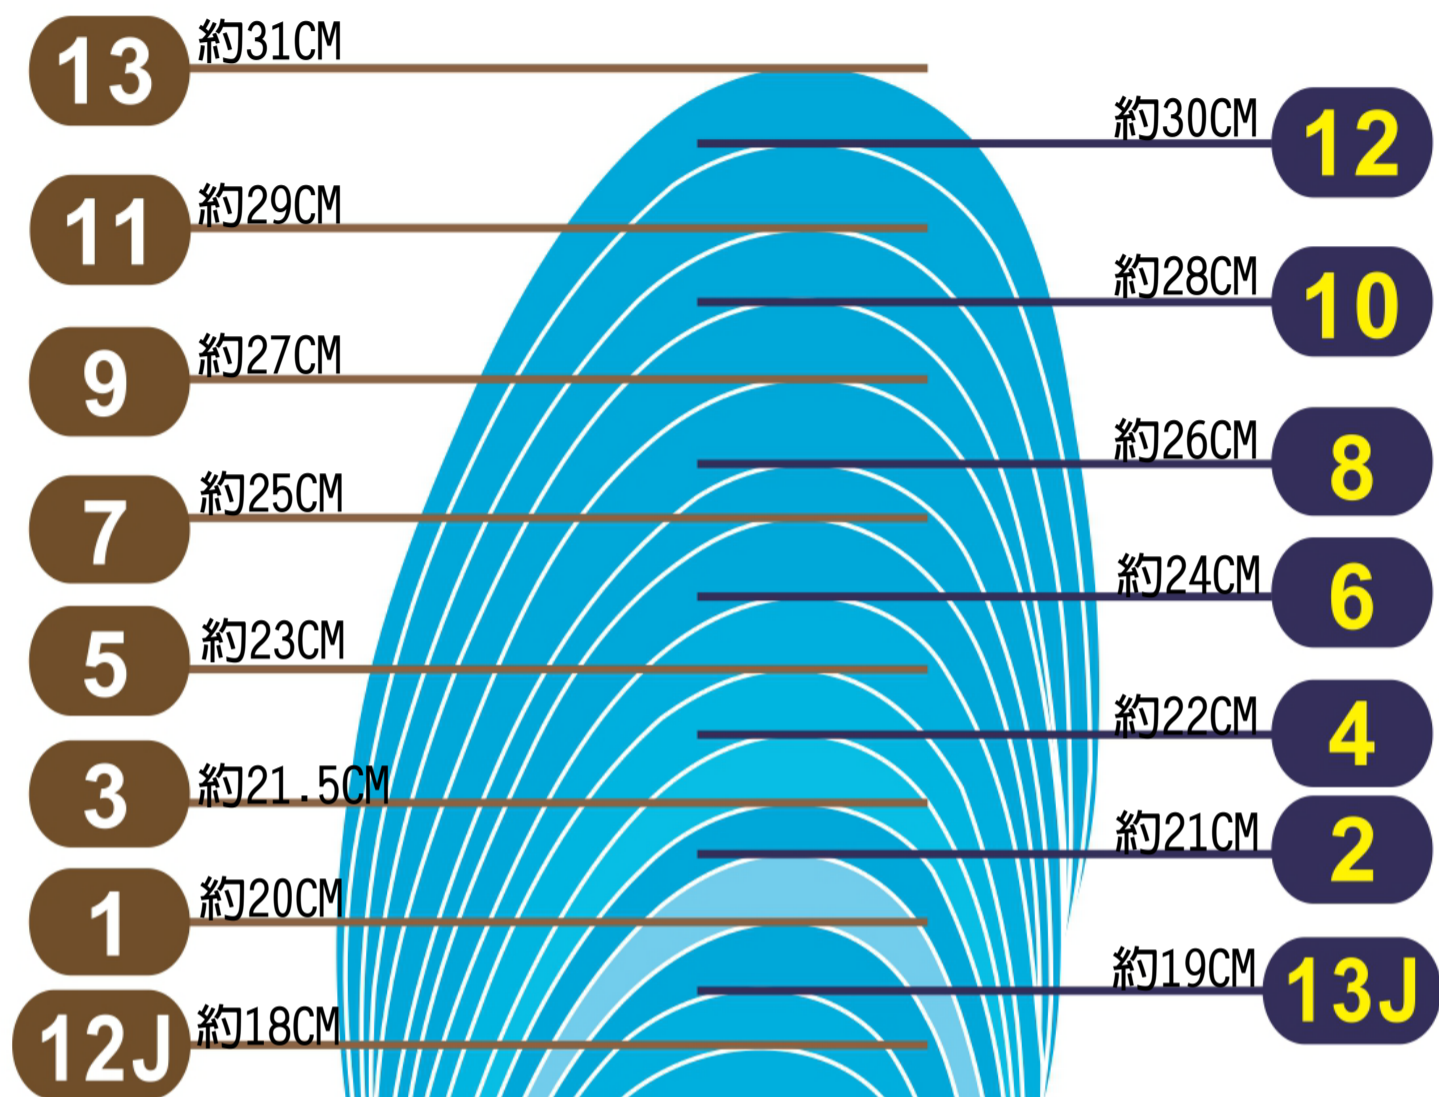

# 臺北小巨蛋冰上樂園 冰鞋尺碼對照表

## 量鞋表請用A3紙張列印(穿襪子量測)

### 注意事項

- 1 請脫鞋量測。
- 2 腳跟貼齊底部紅線處，建議穿著襪子套量(無半號鞋碼請自動進位)。
- 3 冰鞋為美規尺碼(本場館提供最大鞋碼為13號，最小鞋碼為12J(若無尺碼請見諒))。
- 4 領取冰鞋後若不合腳請至鞋部更換。

註:若無法列印A3量測，提供公分換算之參考，回覆鞋號統計數量請以美規尺碼。